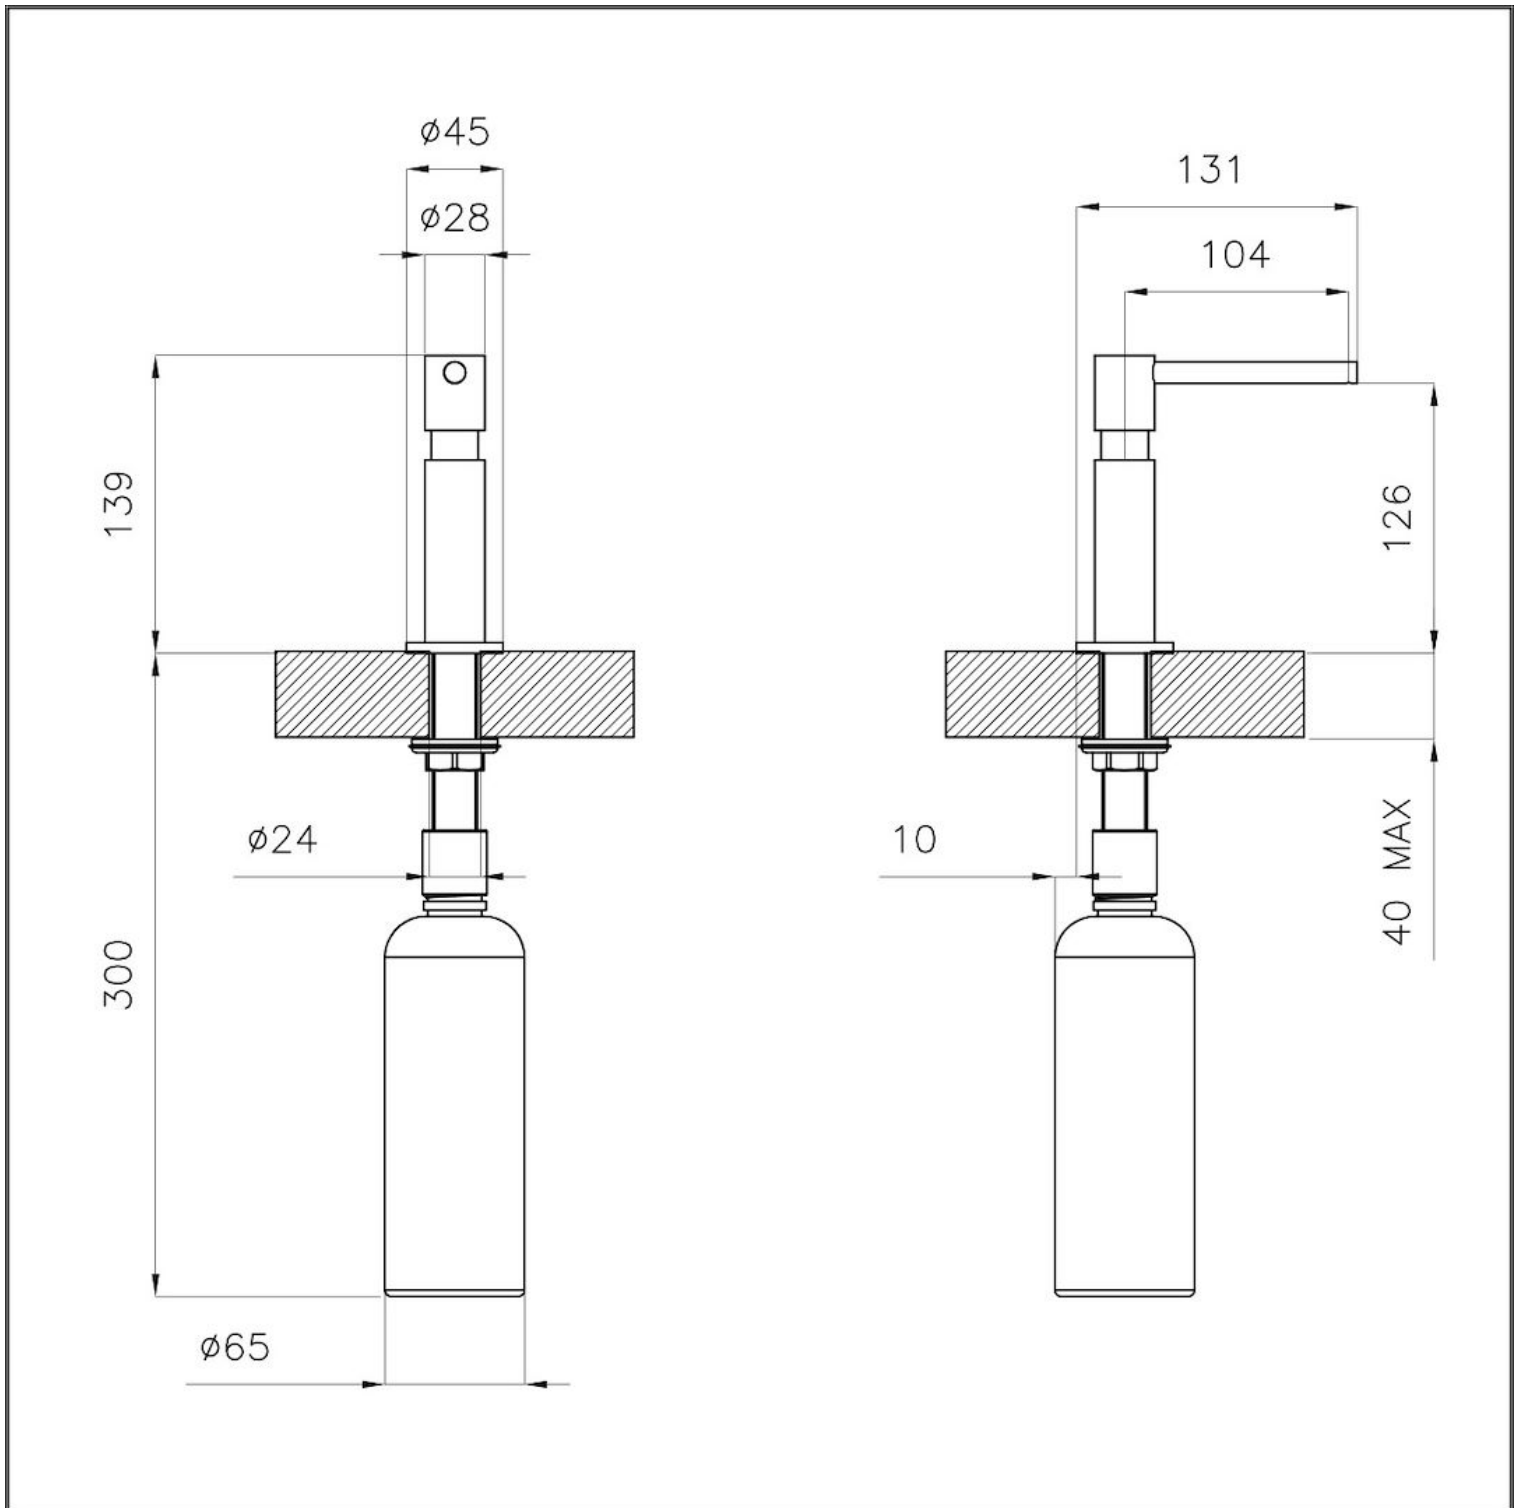

Spender Evo

Zubehör und Ergänzungen

Code: 8520 010

Eingebauter Spender für Flüssigwaschmittel/Seife.
Verchromt

EINZELHEITEN

Material	Messing
----------	---------

Textur	Verchromt
--------	-----------

Zubehör für Spülen	Spender
--------------------	---------

Einbauöffnung	Ø 35mm
---------------	--------

TECHNISCHE DATEN

PAARUNGEN

Mischbatterie Omega

8497 000